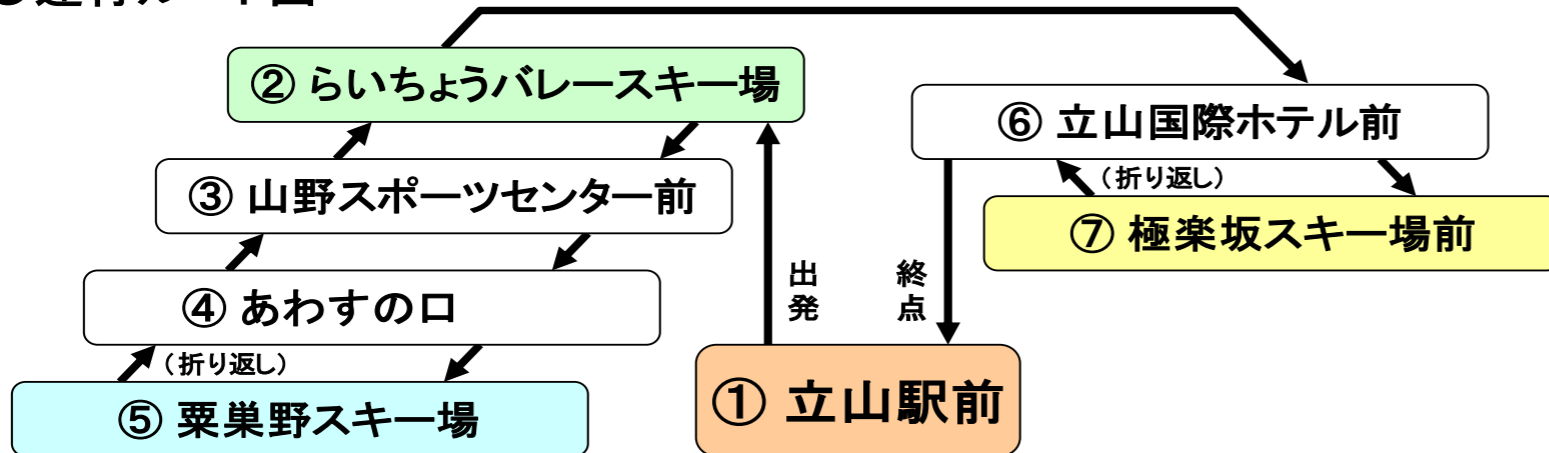

休日

休日：土曜日、日曜日、祝日、振替休日、年末年始（12/30～1/3）
平日：休日以外の日

令和8年3月14日現在
（地鉄電車令和8年3月14日改正）

富山地方鉄道 立山線			極 楽 坂 線											富山地方鉄道 立山線			
電 鉄 富 山 駅	…	立 山 駅	① 立山駅前 発	② らいちょう バレース キー場前 着・発	③ 山 野 スポーツ センター前 着・発	④ あわすの口 着・発	⑤ 栗 巢 野 スキー場 着・発	④ あわすの口 着・発	③ 山 野 スポーツ センター前 着・発	② らいちょう バレース キー場前 着・発	⑥ 立山国際 ホテル前 着・発	⑦ 極 楽 坂 スキー場前 着・発	⑥ 立山国際 ホテル前 着・発	① 立山駅前 着	立 山 駅	…	電 鉄 富 山 駅
			→														
714	→	820	830	835	836	837	840	841	842	843	847	850	851	900	932	→	1044
820	→	928	930	935	936	937	940	941	942	943	947	950	951	1000	/	→	/
/	→	/	1440	1445	1446	1447	1450	1451	1452	1453	1457	1500	1501	1510	1535	→	1648
1400	→	1513	1540	1545	1546	1547	1550	1551	1552	1553	1557	1600	1601	1610	1635	→	1747
1500	→	1604	1630	1635	1636	1637	1640	1641	1642	1643	1647	1650	1651	1700	1740	→	1856

※道路状況（渋滞など）によって、定時運行に支障が発生した場合は運休となります。

●運行ルート図

●運賃（片道）

立山駅前 ～ 各バス停	おとな	子ども
	300円	150円

●問い合わせ先

立山黒部貫光株式会社 立山バスセンター
TEL 076-481-1522 (12/11～3/29)

バス 極楽坂線 時刻表

2026年3月20日、21日、22日、28日、29日（但し、スキー場営業日に限り運行） ※⑥、⑦は経由しない