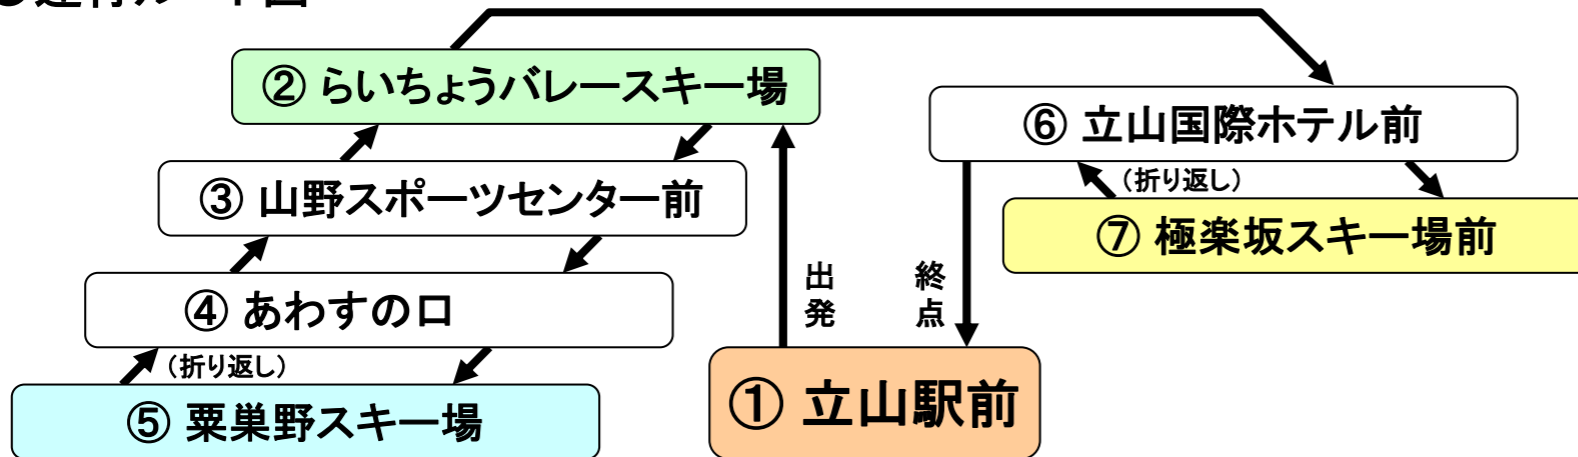

バス 極楽坂線 時刻表

2025年12月13日～2026年3月15日（但し、スキー場営業日に限り運行）

平日

休日：土曜日、日曜日、祝日、振替休日、年末年始（12/30～1/3）
平日：休日以外の日

富山地方鉄道 立山線			極 楽 坂 線											富山地方鉄道 立山線			
電 鉄 富 山 駅	…	立 山 駅	① 立山駅前 発	② らいちょう バレース キー場前 着・発	③ 山 野 スポーツ センター前 着・発	④ あわすの口 着・発	⑤ 粟 巢 野 スキー場 着・発	④ あわすの口 着・発	③ 山 野 スポーツ センター前 着・発	② らいちょう バレース キー場前 着・発	⑥ 立山国際 ホテル前 着・発	⑦ 極 楽 坂 ス キー場前 着・発	⑥ 立山国際 ホテル前 着・発	① 立山駅前 着	立 山 駅	…	電 鉄 富 山 駅
706	→	817	830	835	836	837	840	841	842	843	847	850	851	900	929	→	1036
820	→	924	930	935	936	937	940	941	942	943	947	950	951	1000	/	→	/
/	→	/	1440	1445	1446	1447	1450	1451	1452	1453	1457	1500	1501	1510	1530	→	1644
1350	→	1455	1540	1545	1546	1547	1550	1551	1552	1553	1557	1600	1601	1610	1638	→	1755
1520	→	1630	1640	1645	1646	1647	1650	1651	1652	1653	1657	1700	1701	1710	1738	→	1855

※道路状況（渋滞など）によって、定時運行に支障が発生した場合は運休となります。

●運行ルート図

●運賃(片道)

立山駅前 ～ 各バス停	おとな	子ども
	300円	150円

●問い合わせ先

立山黒部貫光株式会社 立山バスセンター
TEL 076-481-1522 (12/11～3/29)

バス 極楽坂線 時刻表

2025年12月13日～2026年3月15日（但し、スキー場営業日に限り運行）