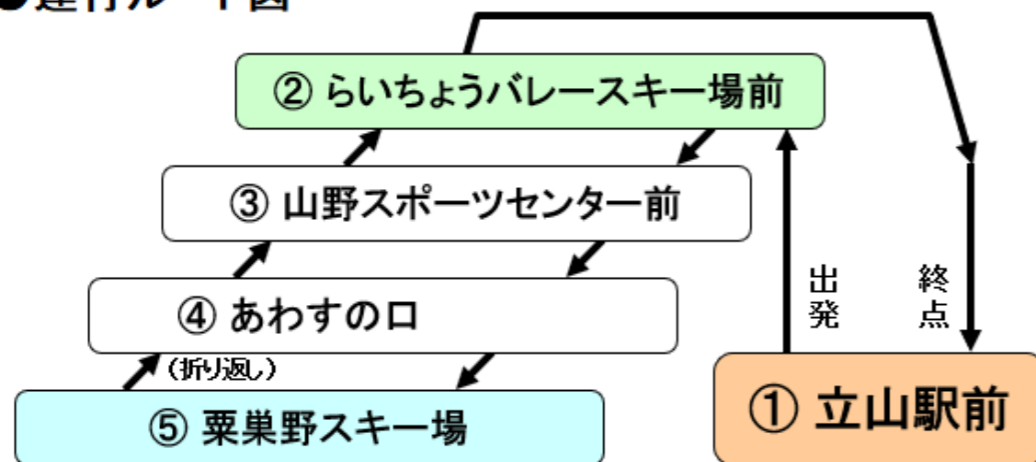

バス 極楽坂線 時刻表

2026年3月20日、21日、22日、28日、29日（但し、スキー場営業日に限り運行） ※⑥、⑦は経由しない

休日：土曜日、日曜日、祝日、振替休日、年末年始（12/30～1/3）
平日：休日以外の日

令和8年3月14日現在
（地鉄電車令和8年3月14日改正）

富山地方鉄道 立山線			極 楽 坂 線											富山地方鉄道 立山線			
電 鉄 富 山 駅	…	立 山 駅	① 立山駅前 発	② らいちょう バレース キー場前 着・発	③ 山 野 ス ポ ー ツ セ ン タ ー 前 着・発	④ あわすの口 着・発	⑤ 粟 巢 野 ス キ ー 場 着・発	④ あわすの口 着・発	③ 山 野 ス ポ ー ツ セ ン タ ー 前 着・発	② らいちょう バレース キー場前 着・発	⑥ 立山国際 ホテル前 着・発	⑦ 極 楽 坂 ス キ ー 場 前 着・発	⑥ 立山国際 ホテル前 着・発	① 立山駅前 着	立 山 駅	…	電 鉄 富 山 駅
714	→	820	830	835	836	837	840	841	842	843				850	932	→	1044
820	→	928	930	935	936	937	940	941	942	943				950	→		
	→		1440	1445	1446	1447	1450	1451	1452	1453				1500	1535	→	1648
1400	→	1513	1540	1545	1546	1547	1550	1551	1552	1553				1600	1635	→	1747
1500	→	1604	1630	1635	1636	1637	1640	1641	1642	1643				1650	1740	→	1856

※道路状況（渋滞など）によって、定時運行に支障が発生した場合は運休となります。

●運行ルート図

●運賃（片道）

立山駅前 ～ 各バス停	おとな	子ども
	300円	150円

●問い合わせ先

立山黒部貫光株式会社 立山バスセンター
TEL 076-481-1522 (12/11～3/29)