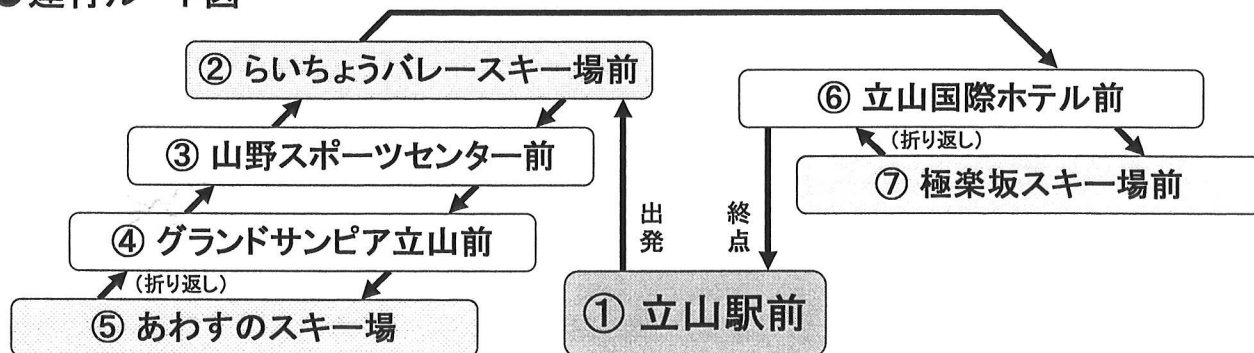

バス 極楽坂線 時刻表

運行期間：H23.12.15～H24.3.31(但し、スキー場営業日に限る)

休日：土曜日、日曜日、祝日、振替休日、年末年始(12/30～1/3)

平日：休日以外の日

富山地方鉄道 立山線			極 楽 坂 線											富山地方鉄道 立山線					
電鉄富山駅	...	立山駅	① 立山駅前 発	② らいちょう バレース キー場前 着・発	③ 山 野 スポーツ センター前 着・発	④ グランド サンピ ア立山前 着・発	⑤ あわすの スキー場 着・発	④ グランド サンピ ア立山前 着・発	③ 山 野 スポーツ センター前 着・発	② らいちょう バレース キー場前 着・発	⑥ 立山国際 ホテル前 着・発	⑦ 極楽坂ス キー場前 着・発	⑥ 立山国際 ホテル前 着・発	① 立山駅前 着	立山駅	...	電鉄富山駅		
発		着													発		着		
休日	628	→	732	★ 800	★ 805	★ 806	★ 807	★ 810	★ 811	★ 812	★ 813	★ 817	★ 820	★ 821	830	841	→	944	休日
平日	628	→	732													841	→	948	平日
休日	728	→	828	840	845	846	847	850	851	852	853	857	900	901	910	1004	→	1107	休日
平日	725	→	828													1004	→	1104	平日
休日	855	→	958	1020	1025	1026	1027	1030	1031	1032	1033	1037	1040	1041	1050	1139	→	1240	休日
平日	857	→	958													1134	→	1234	平日
休日	1040	→	1136	1150	1155	1156	1157	1200	1201	1202	1203	1207	1210	1211	1220	1254	→	1352	休日
平日	1030	→	1129													1235	→	1336	平日
休日	1150	→	1250	★ 1255	★ 1300	★ 1301	★ 1302	★ 1305	★ 1306	★ 1307	★ 1308	★ 1312	★ 1315	★ 1316	1325	1358	→	1502	休日
平日	1125	→	1225													1329	→	1426	平日
休日	1317	→	1423	1430	1435	1436	1437	1440	1441	1442	1443	1447	1450	1451	1500	1513	→	1612	休日
平日	1314	→	1418													1516	→	1616	平日
休日	1426	→	1539	1543	1548	1549	1550	1553	1554	1555	1556	1600	1603	1604	1613	1617	→	1719	休日
平日	1440	→	1542													1614	→	1715	平日
				1630	1635	1636	1637	1640	1641	1642	1643	1647	1650	1651	1700	1712	→	1812	休日
																1717	→	1816	平日

★：年末年始(12/30～1/3)、1/7～1/9運行

●運行ルート図

●運賃(片道)

立山駅前 ～ 各バス停	おとな	子ども
	240円	120円

●問い合わせ先

立山黒部貫光株式会社 立山バスセンター
TEL 076-481-1184